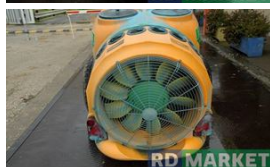

OMA MAXI 1100

Produttori: OMA

Referente: Luciano Sfera cell.
0039.348.4532142

Codice interno 00161594

€ 4.020

Specifiche di prodotto

Modello	MAXI 1100
PTT	0
Portata utile	0
Lunghezza totale	0
Larghezza totale	0
Km	0
Cilindrata	0
Potenza	0
Azienda	Agricoltura
Ubicazione	Veicoli Frosinone
Telaio	000034
Referente	Luciano Sfera cell. 0039.348.4532142
Alimentazione	NON ALIMENTATO