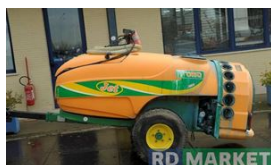

OMA MAXI 1100

Produttori: OMA

Referente: Luciano Sfera cell.
0039.348.4532142

Codice interno 00161594

€ 4.020

Specifiche di prodotto

Modello	MAXI 1100
PTT	0
Portata utile	0
Lunghezza totale	0
Larghezza totale	0
Km	0
Cilindrata	0
Potenza	0
Azienda	Agricoltura
Ubicazione	Veicoli Frosinone
Telaio	000034
Referente	Luciano Sfera cell. 0039.348.4532142
Alimentazione	NON ALIMENTATO